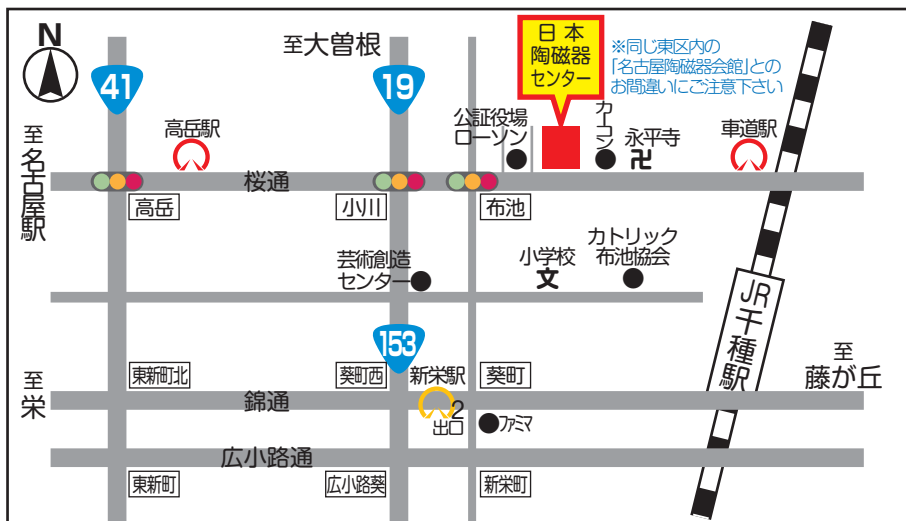

お申込み

※同じ東区内の「名古屋陶磁器会館」とのお間違いにご注意下さい

お申込みは **FAX送信** または **通話料無料のフリーコール** で 折り返し受付確認票を
送付いたします。

FAX送信先 **052-878-1188**

お電話でのお申込みはこちら **0800-919-5885**

参加申込	10/12	☐ 資産の受け継ぎ方セミナー	☐ 個別相談希望 10/12
ご希望日の	11/2	☐ 家族信託セミナー	☐ 個別相談希望 11/2
□に✓	12/7	☐ 元国税調査官が話す来年の税制	☐ 個別相談希望 12/7

参加者名 | フリガナ

ご住所 〒

TEL

E-mail